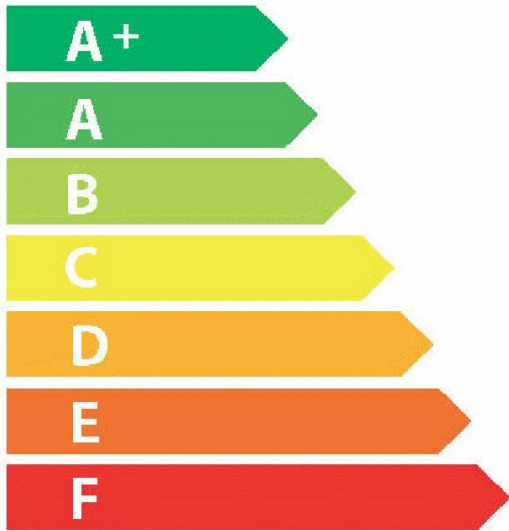

ENERG
енергия · ενεργεια

De Dietrich  **DHB7952W**

A+

43
kWh/annum

A

A

C

60 dB