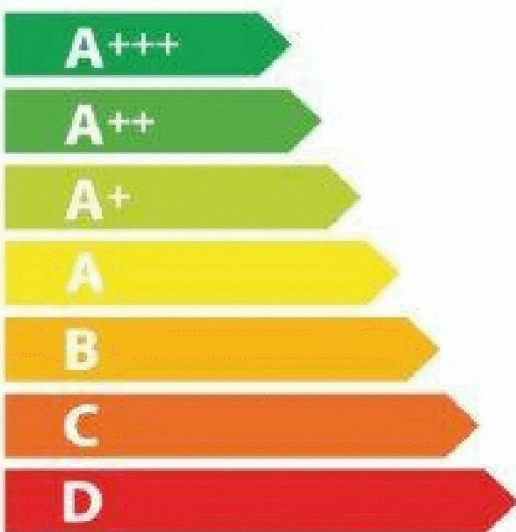

ENERG
енергия · ενεργεια

Y IJA
IE IA

De Dietrich

DCI1593W

A

55 L

0.77 kWh / cycle*

0.90 kWh / cycle*