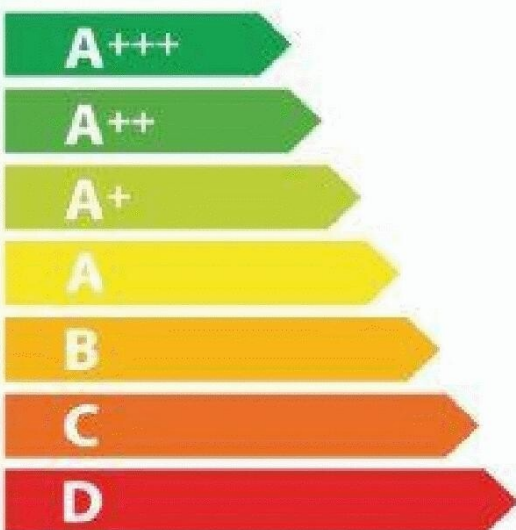

**ENERG**  
енергия · ενεργεια

Y IJA  
IE IA

**De Dietrich**

**DCI1594W**

**A**

**55 L**

**0.77 kWh / cycle\***

**0.90 kWh / cycle\***