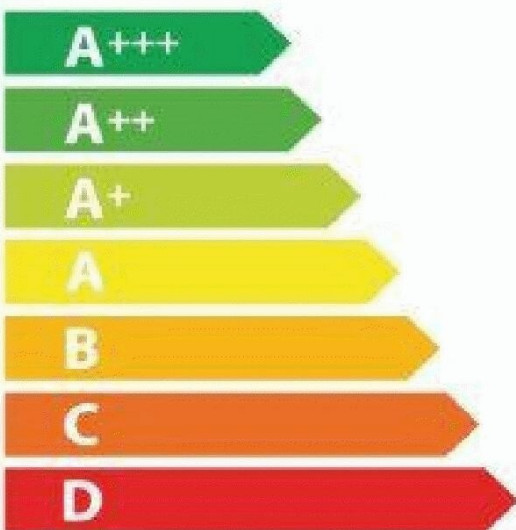

ENERG
енергия · ενέργεια

De Dietrich

DCV1568W

A

55_L

0.77 kWh / cycle*

0.90 kWh / cycle*

* цикъл · cyklus · portion · zykus · πρόγραμμα · ciclo · tsükkel · ohjelma · ciklus · ciklas · cikls · ciklu · cyclus · cykl · ciclu · program · cykel