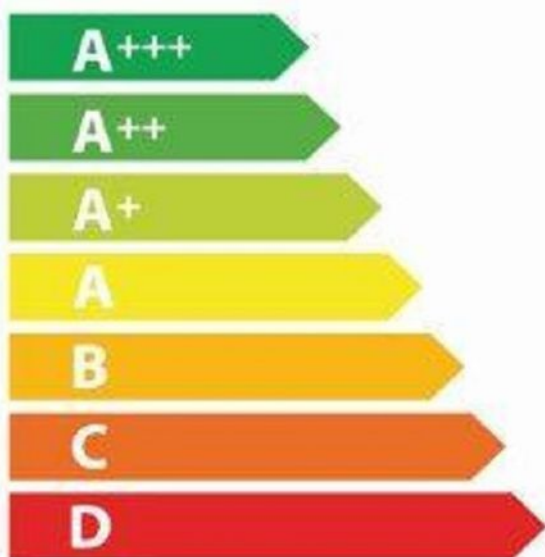

ENERG
енергия · ενεργεια

De Dietrich

DFP7100X

A+

73 L

0.70 kWh / cycle*

1,10 kWh / cycle*

* цикл · syklos · portion · zyklus · πρόγραμμα · ciclo · tsükkel · ohjelma · ciklus · ciklas · cikls · ciklu · cyclus · cykl · ciclu · program · cykel