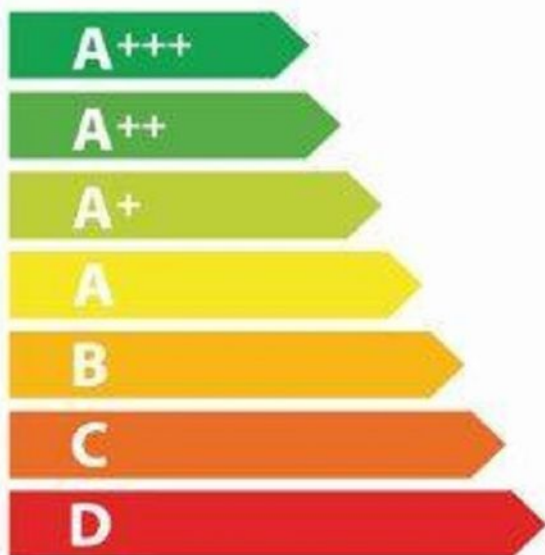

ENERG

енергия · ενεργεια

Y

IJA

IE

IA

De Dietrich

DOP4543H

A+

73 L

0.70 kWh / cycle*

1.10 kWh / cycle*

* цикл · sykklus · portion · zyklus · πρόγραμμα · ciclo · tsükkel · ohjelma · ciklus · ciklas · cikls · ciklu · cyclus · cykl · ciclu · program · cykel

65/2014

XZ3W04353