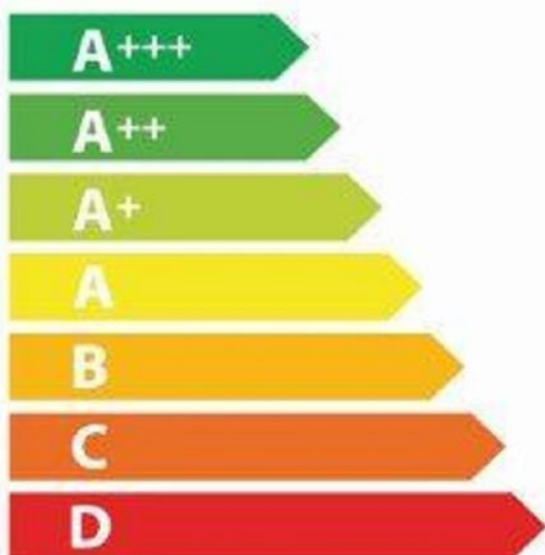

ENERG
енергия · ενεργεια

De Dietrich

DOP4546HT

A+

73 L

0.70 kWh / cycle*

1.10 kWh / cycle*

* цикл · syklos · portion · zyklus · πρόγραμμα · ciclo · tsükkel · ohjelma · ciklus ciklas · cikls · ciklu · cyclus · cykl · ciclu · program · cykel