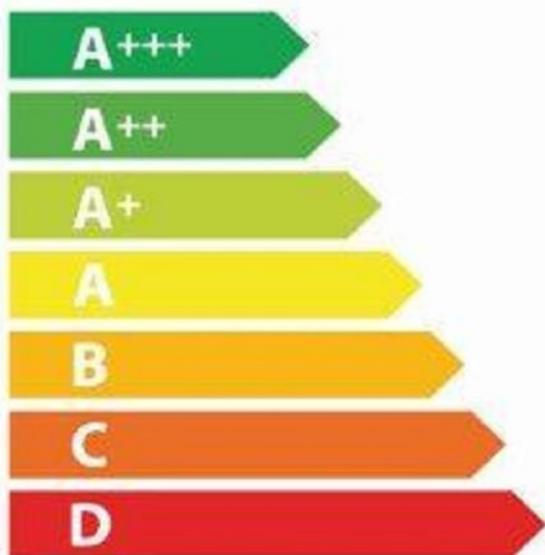

**ENERG**  
енергия · ενεργεια

**De Dietrich**

**DOP4556X**

**A+**

**73 L**

**0.70 kWh / cycle\***

**1.10 kWh / cycle\***

\* цикл · syklos · portion · zyklus · πρόγραμμα · ciclo · tsükkel · ohjelma · ciklus ciklas · cikls · ciklu · cyclus · cykl · ciclu · program · cykel