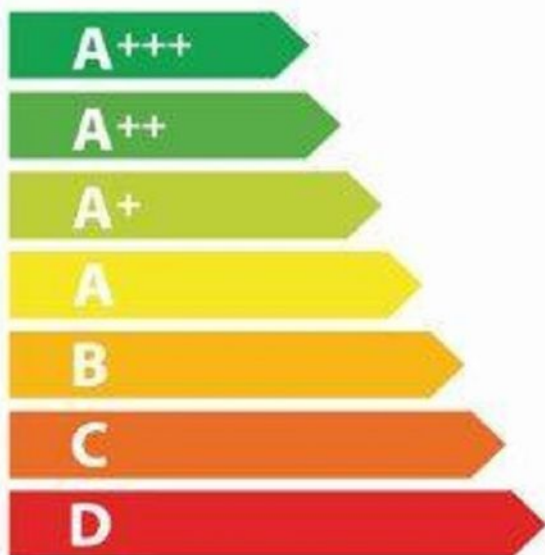

ENERG
енергия · ενεργεια

De Dietrich

DOP4746BT

A+

73 L

0.70 kWh / cycle*

1.10 kWh / cycle*

* цикл · sykklus · portion · zyklus · πρόγραμμα · ciclo · tsükkel · ohjelma · ciklus · ciklas · cikls · ciklu · cyclus · cykl · ciclu · program · cykel