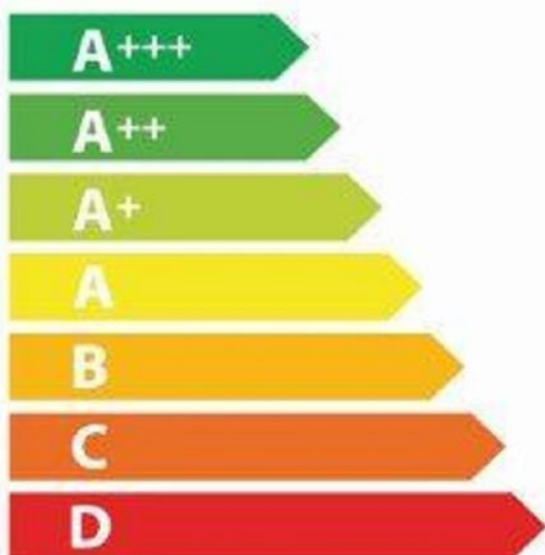

ENERG
енергия · ενεργεια

De Dietrich

DOP4746WT

A+

73 L

0.70 kWh / cycle*

1.10 kWh / cycle*

* цикл · syklos · portion · zyklus · πρόγραμμα · ciclo · tsükkel · ohjelma · ciklus ciklas · cikls · ciklu · cyclus · cykl · ciclu · program · cykel