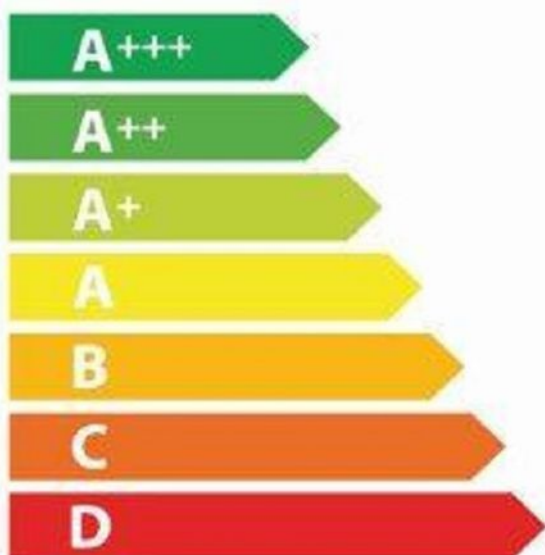

ENERG
енергия · ενεργεια

De Dietrich

DOP4746XT

A+

73 L

0.70 kWh / cycle*

1.10 kWh / cycle*

* цикл · syklos · portion · zyklus · πρόγραμμα · ciclo · tsükkel · ohjelma · ciklus ciklas · cikls · ciklu · cyclus · cykl · ciclu · program · cykel