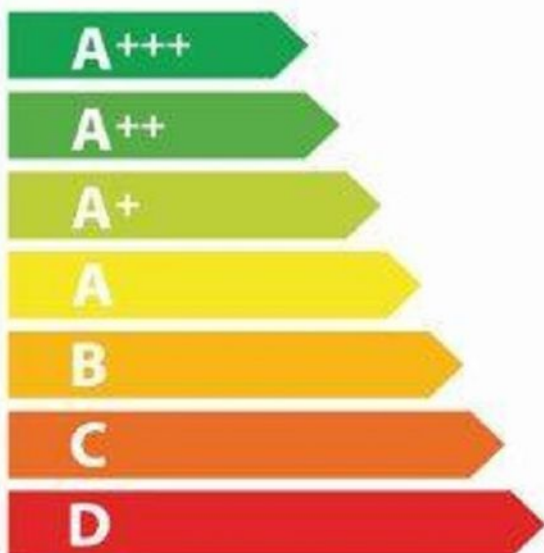

# ENERG

енергия · ενέργεια

Y

IJA

IE

IA

**De Dietrich** 

## DOP4756X

**A+**

**73 L**

**0.70 kWh / cycle\***

**1.10 kWh / cycle\***

\* цикл · sykklus · portion · zyklus · πρόγραμμα · ciclo · tsükkel · ohjelma · ciklus · ciklas · cikls · ciklu · cyclus · cykl · ciclu · program · cykel