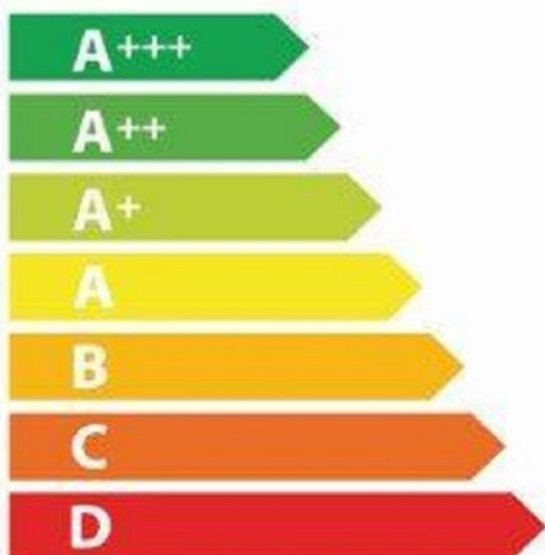

ENERG
енергия · ενεργεια

De Dietrich

DOP7340A

A+

73 L

0.70 kWh / cycle*

1.10 kWh / cycle*

* цикл · sykklus · portion · zyklus · πρόγραμμα · ciclo · tsükkel · ohjelma · ciklus ciklas · cikls · ciklu · cyclus · cykl · ciclu · program · cykel