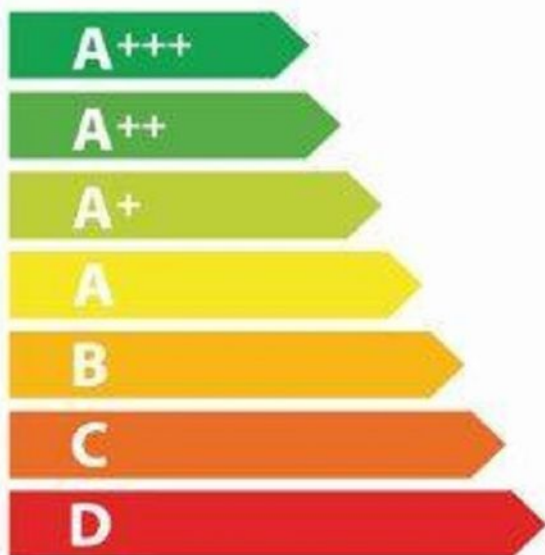

ENERG

енергия · ενεργεια

Y

IJA

IE

IA

De Dietrich

DOP8574A

A+

73 L

0.70 kWh / cycle*

1.10 kWh / cycle*

* цикл · sykklus · portion · zyklus · πρόγραμμα · ciclo · tsükkel · ohjelma · ciklus · ciklas · cikls · ciklu · cyclus · cykl · ciclu · program · cykel

65/2014

33741