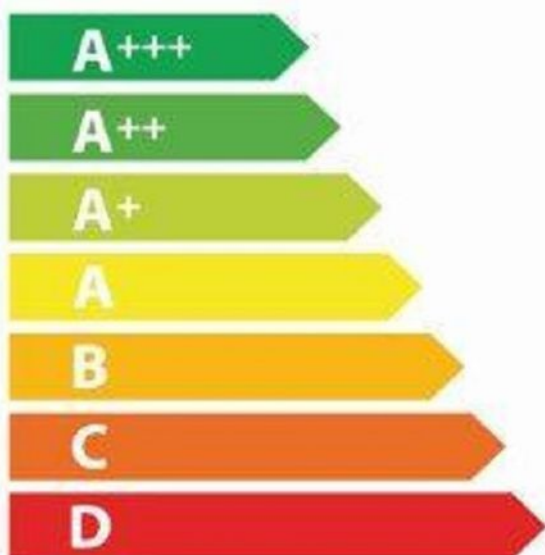

ENERG

енергия · ενέργεια

Y

IJA

IE

IA

De Dietrich

DOP8574X

A+

73 L

0.70 kWh / cycle*

1.10 kWh / cycle*

* цикл · sykklus · portion · zyklus · πρόγραμμα · ciclo · tsükkel · ohjelma · ciklus · ciklas · cikls · ciklu · cyclus · cykl · ciclu · program · cykel

65/2014

33741