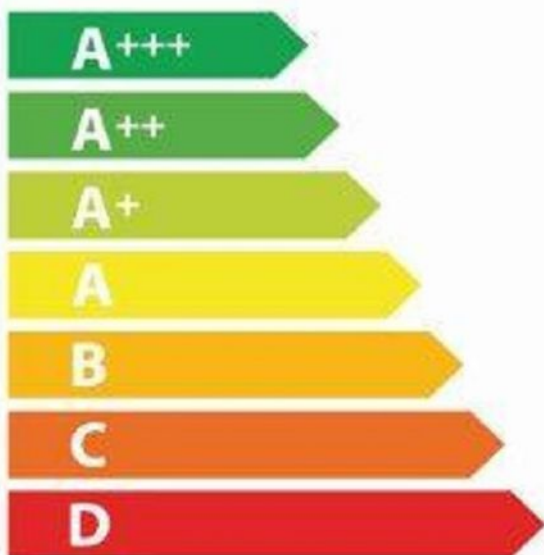

ENERG

енергия · ενεργεια

De Dietrich

DOR4747B

A+

73 L

0.70 kWh / cycle*

1.10 kWh / cycle*