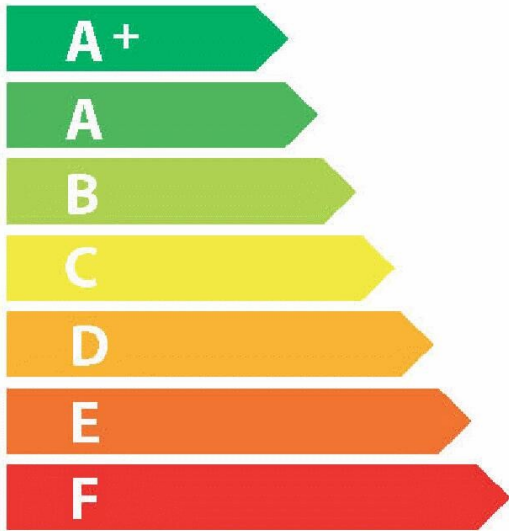

ENERG
енергия · ενεργεια

De Dietrich  **DHB7931X**

A+

43
kWh/annum

A

A

C

60 dB