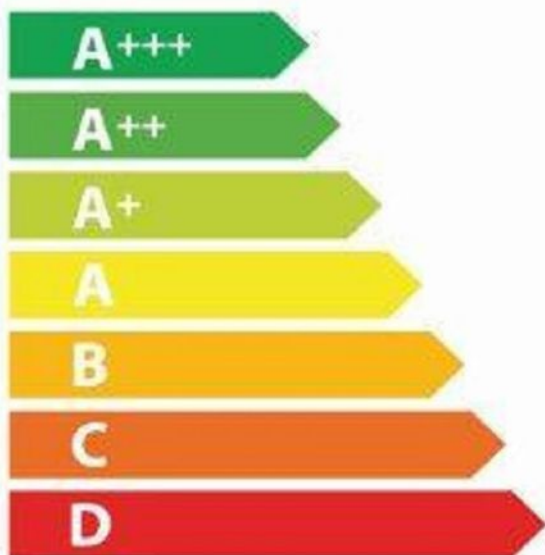

**ENERG**  
енергия · ενέργεια

**De Dietrich**

**DOP8360A**

**A+**

**73 L**

**0.70 kWh / cycle\***

**1.10 kWh / cycle\***

\* цикл · syklos · portion · zyklus · πρόγραμμα · ciclo · tsükkel · ohjelma · ciklus ciklas · cikls · ciklu · cyclus · cykl · ciclu · program · cykel