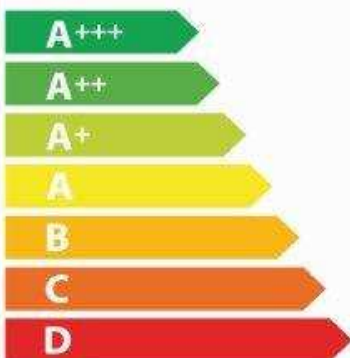

ENERG
енергия · ενέργεια

De Dietrich

DOP8360G

73 L

0.70 kWh / cycle*

1.10 kWh / cycle*

* цикл · cyklus · portion · zyklus · πρόγραμμα · ciclo · tsúkkel · ohjelma · ciklus · ciklas · cikls · ciklu · cyclus · cykl · ciclu · program · cykel